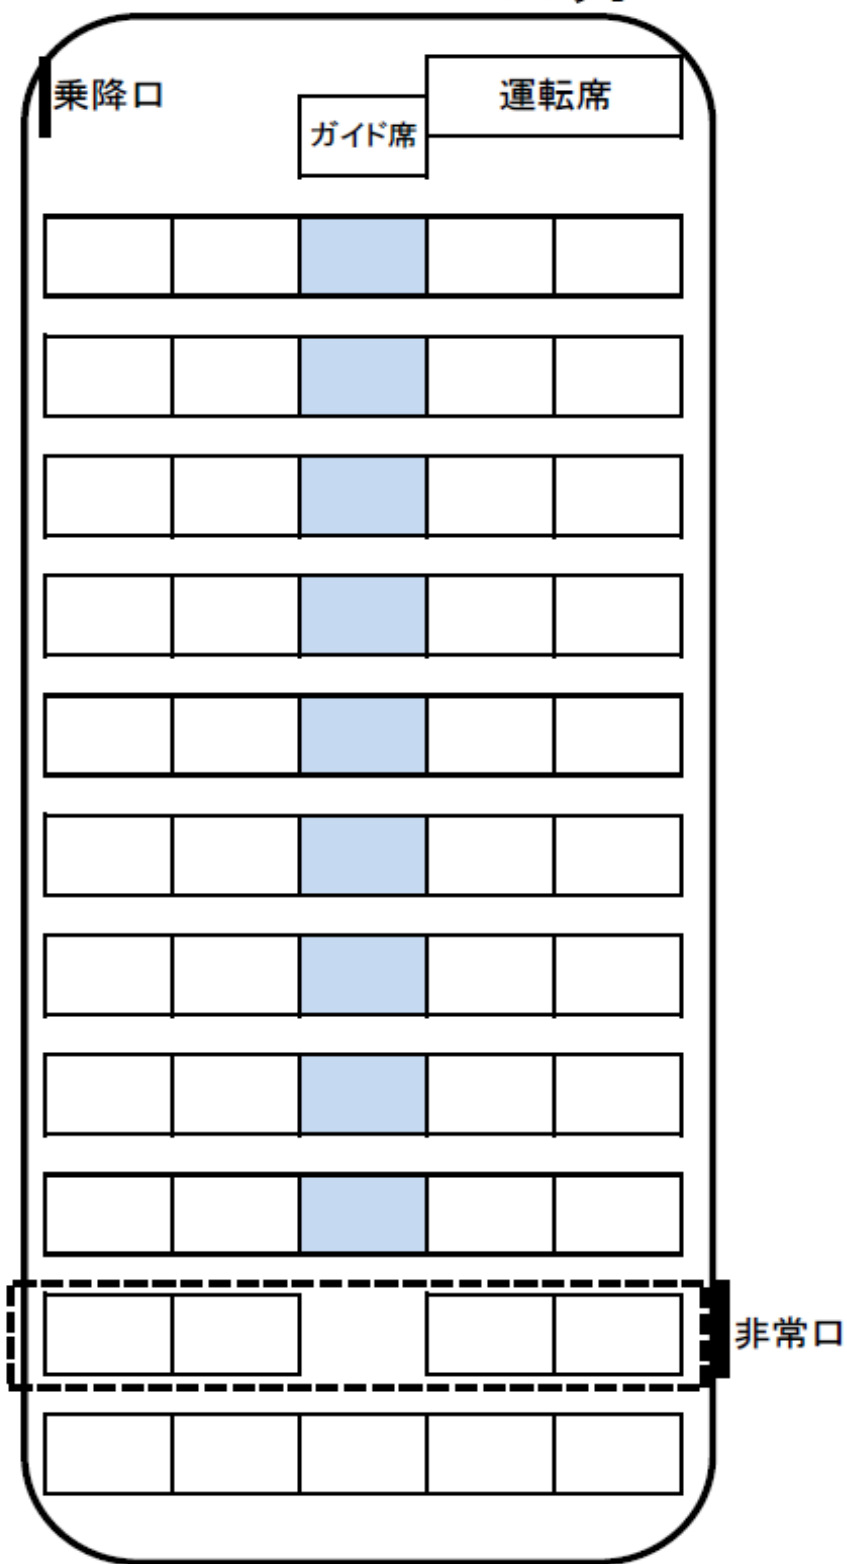

334 HD

11列

補助席 9席

サロンシートとして
利用可能

正席45席 合計54席